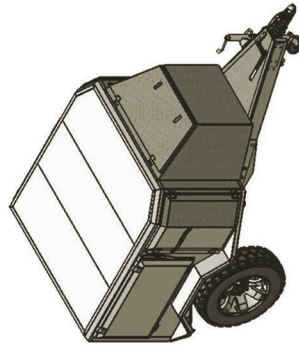

HECKANSICHT

SEITENANSICHT

Maße der Öffnungen (B x H) in mm:
 - Fronttür: 445 x 710
 - Seitentür: 440 x 490
 - Hecktür: 820 x 710

Maße der Auszüge (L x B x H max) in mm:
 - Frontauszug: 1200 x 395 x 680
 - Heckauszug: 1000 x 595 x 680

VORDERANSICHT

ISOMETRISCHE ANSICHT
 „Camping Tubehör / Kleidung“ (LHD-Version)

ISOMETRISCHE ANSICHT
 „Küche“ (LHD-Version)

DRAUFSICHT

MIDI TRAILER

Das zulässige Gesamtgewicht beträgt: 1.500 kg
 (Fahrwerk/gebremste Phase sind auf 1.800 kg ausgelegt).
 Die Zuladung beträgt: 1.250 kg

Die Zeichnungen zeigen die Rechtslenker-Version (RHD).
 Die Linkslenker-Version (LHD) ist spiegelsymmetrisch aufgebaut.

Besuchen Sie unsere Website
 Treffen Sie uns auf Facebook

www.cc-trailers.de
www.facebook.com/.../cc-trailers