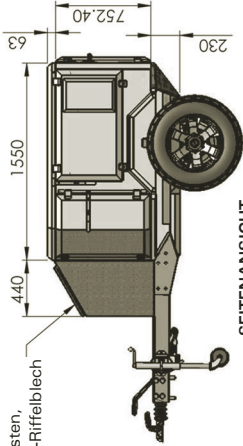

HECKANSICHT

SEITENANSICHT

Maße der Öffnungen (B x H) in mm:
 - Fronttür: 445 x 710
 - Seitentür: 440 x 490
 - Hecktür: 820 x 710

Maße der Auszüge (L x B x H max) in mm:
 - Frontauszug: 1200 x 395 x 680
 - Heckauszug: 1000 x 595 x 680

VORDERANSICHT

ISOMETRISCHE ANSICHT
 „Camping Tubehör / Kleidung“ (LHD-Version)

ISOMETRISCHE ANSICHT
 „Küche“ (LHD-Version)

DRAUFSICHT

MIDI TRAILER

Das zulässige Gesamtgewicht beträgt: 1.500 kg
 (Fahrwerk/gebremste Phase sind auf 1.800 kg ausgelegt).
 Die Zuladung beträgt: 1.250 kg

Die Zeichnungen zeigen die Rechtslenker-Version (RHD).
 Die Linkslenker-Version (LHD) ist spiegelsymmetrisch aufgebaut.

Besuchen Sie unsere Website
 Treffen Sie uns auf Facebook

www.cc-trailers.de
www.facebook.com/.../cc-trailers