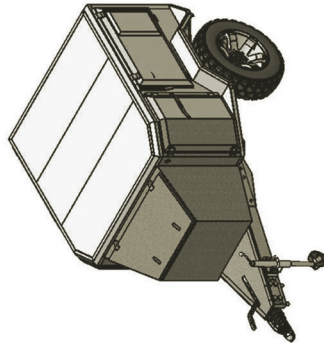

HECKANSICHT

SEITENANSICHT

Maße der Öffnungen (B x H) in mm:
 - Fronttür: 445 x 710
 - Seitentür: 440 x 490
 - Hecktür: 820 x 710

Maße der Auszüge (L x B x H max) in mm:
 - Frontauszug: 1200 x 395 x 680
 - Heckauszug: 1000 x 595 x 680

VORDERANSICHT

ISOMETRISCHE ANSICHT
 „Camping Tubehör / Kleidung“ (LHD-Version)

ISOMETRISCHE ANSICHT
 „Küche“ (LHD-Version)

DRAUFSICHT

MIDI TRAILER

Das zulässige Gesamtgewicht beträgt: 1.500 kg
 (Fahrwerk/gebremste Phase sind auf 1.800 kg ausgelegt).
 Die Zuladung beträgt: 1.250 kg

Die Zeichnungen zeigen die Rechtslenker-Version (RHD).
 Die Linkslenker-Version (LHD) ist spiegelsymmetrisch aufgebaut.

Besuchen Sie unsere Website
 Treffen Sie uns auf Facebook

www.cc-trailers.de
www.facebook.com/.../cc-trailers