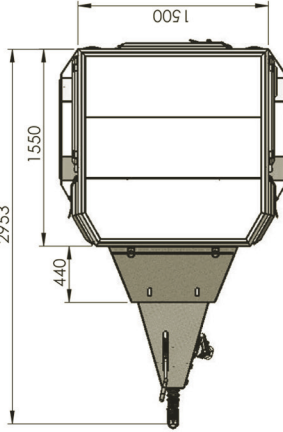

HECKANSICHT

SEITENANSICHT

Maße der Öffnungen (B x H) in mm:
 - Fronttür: 445 x 710
 - Seitentür: 440 x 490
 - Hecktür: 820 x 710

Maße der Auszüge (L x B x H max) in mm:
 - Frontauszug: 1200 x 395 x 680
 - Heckauszug: 1000 x 595 x 680

VORDERANSICHT

ISOMETRISCHE ANSICHT
 „Camping Tubehör / Kleidung“ (LHD-Version)

ISOMETRISCHE ANSICHT
 „Küche“ (LHD-Version)

DRAUFSICHT

MIDI TRAILER

Das zulässige Gesamtgewicht beträgt: 1.500 kg
 (Fahrwerk/gebremste Phase sind auf 1.800 kg ausgelegt).
 Die Zuladung beträgt: 1.250 kg

Die Zeichnungen zeigen die Rechtslenker-Version (RHD).
 Die Linkslenker-Version (LHD) ist spiegelsymmetrisch aufgebaut.

Besuchen Sie unsere Website
 Treffen Sie uns auf Facebook

www.cc-trailers.de
www.facebook.com/.../cc-trailers