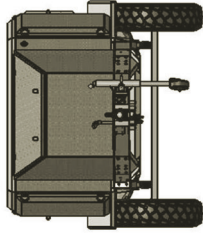

HECKANSICHT

SEITENANSICHT

Maße der Öffnungen (B x H) in mm:
 - Fronttür: 445 x 710
 - Seitentür: 440 x 490
 - Hecktür: 820 x 710

Maße der Auszüge (L x B x H max) in mm:
 - Frontauszug: 1200 x 395 x 680
 - Heckauszug: 1000 x 595 x 680

VORDERANSICHT

ISOMETRISCHE ANSICHT
 „Camping Tubehör / Kleidung“ (LHD-Version)

ISOMETRISCHE ANSICHT
 „Küche“ (LHD-Version)

DRAUFSICHT

MIDI TRAILER

Das zulässige Gesamtgewicht beträgt: 1.500 kg
 (Fahrwerk/gebremste Phase sind auf 1.800 kg ausgelegt).
 Die Zuladung beträgt: 1.250 kg

Die Zeichnungen zeigen die Rechtslenker-Version (RHD).
 Die Linkslenker-Version (LHD) ist spiegelsymmetrisch aufgebaut.

Besuchen Sie unsere Website
 Treffen Sie uns auf Facebook

www.cc-trailers.de
www.facebook.com/.../cc-trailers